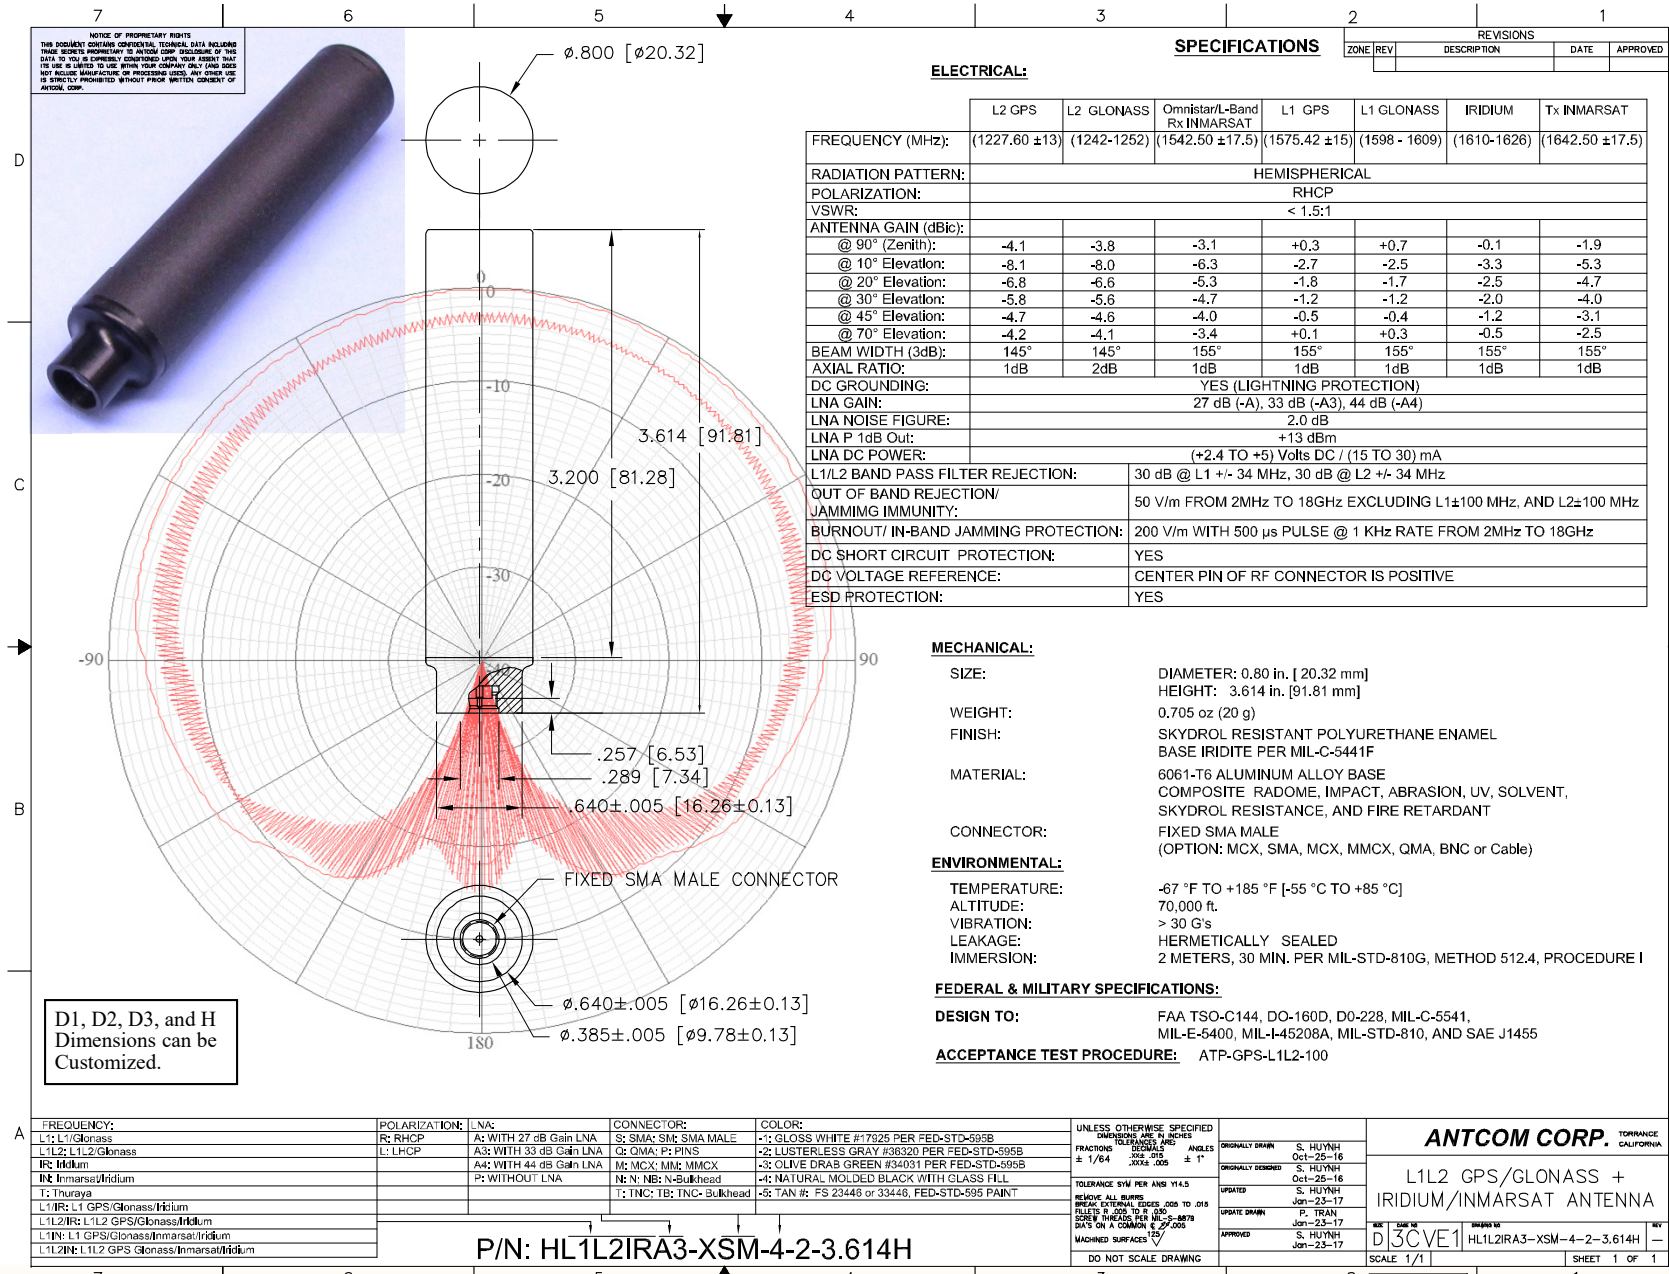

L1L2 GPS/Glonass + Iridium/Inmarsat Antennas

P/N: **HL1L2IRA3-XSM-4-2-3.614H** (Active); P/N: **HL1L2IRP-XSM-4-2-3.614H** (Passive)

ANTCOM CORPORATION . 367 Van Ness Way, Suite 602 . Torrance, CA 90501 . Tel: (310) 782-1076 . Fax: (310) 782-1086 . E-mail: antennas@antcom.com . http://www.antcom.com